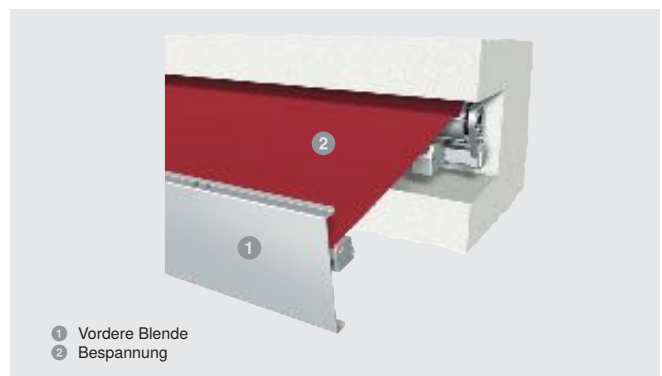

# Offene Gelenkarm-Markise Terrea 700S

Unsichtbare Integration

**Der SonnenLichtManager**

Mit dieser Gelenkarm-Markise schaffen Sie jederzeit ein angenehmes Schattenplätzchen. Dank der unsichtbaren Montage im Schacht fügt sie sich besonders dezent in die Gebäudefassade ein.

## Merkmale

max. Breite	5.960 mm
max. Ausfall	3.000 mm
max. Neigungswinkel	20°
Gelenkarm	Kraftübertragung durch Kette/Seil, optional Segment
Antrieb	Motor, optional: WMS Funkmotor
Farbe	Pulverbeschichtet gem. WAREMA Farbwelt
Bespannung	Acryl Standard/Lumera, optional Acryl All Weather, Acryl Perfora, Soltis 92, Twilight Pearl
Montage	Wandmontage

## Ihre Vorteile

- Komplet in die Fassade integrierbar
- Individuelle Anpassung der vorderen Blende an die Fassadengestaltung
- Modernes Design und zuverlässiger Schutz – genau dann, wenn Sie ihn brauchen
- Optimale Raumausnutzung
- Große Dessin-Auswahl für Ihre Wunschgestaltung, egal ob schlicht oder auffällig